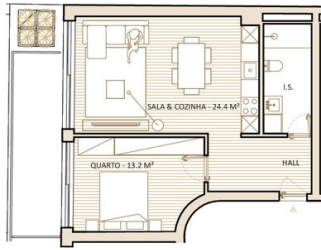

CONDOMÍNIO BAIRRO DOS MÚSICOS

BLOCO A | 2º PISO | FRAÇÃO E | T1

GERAIS:

ÁREA BRUTA PRIVATIVA 39 M²
ÁREA EXTERIOR / TERRAÇO 14 M²

INTERIORES:

SALA & COZINHA 24,4 M²
HALL 6,3 M²
INSTALAÇÃO SANITÁRIA 1 5,9 M²
QUARTO 1 13,2 M²