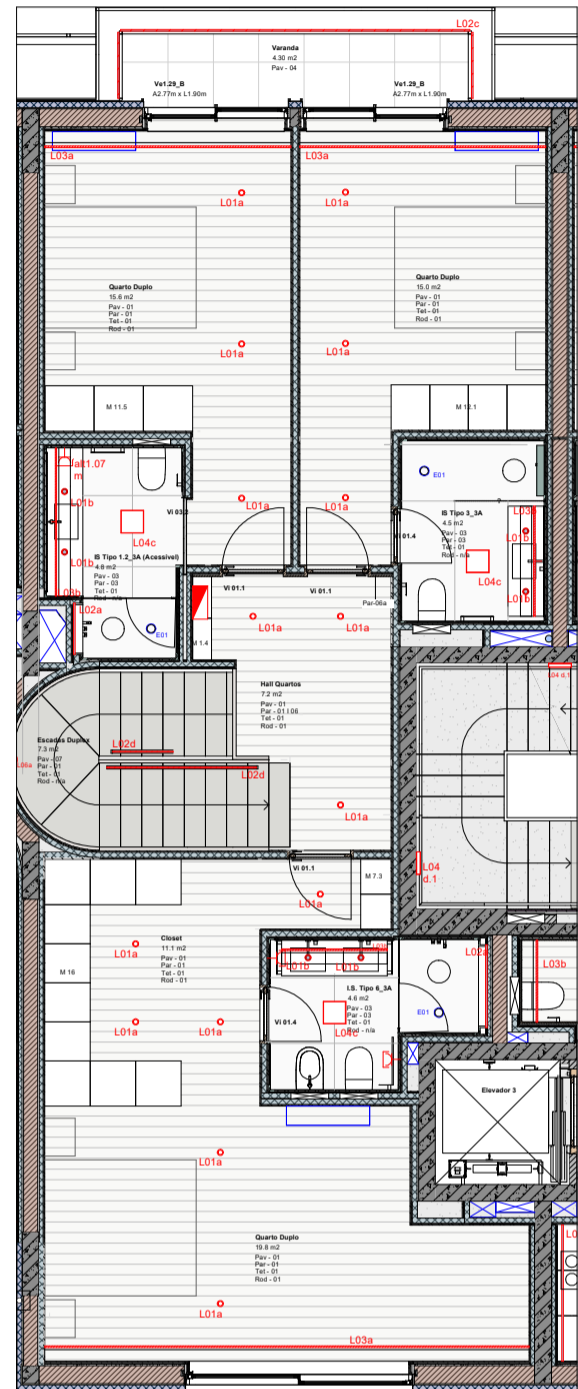

Escala 1:100

Fig. 1- Planta da Fração 3A - Piso 1

Escala 1:100

Fig. 2- Planta da Fração 3A - Piso 2

LEGENDA

Iluminação

- L01 - Projector embutido no tecto;
- L02 - Perfil de alumínio, com fita LED cor 2700°K e difusor opalino ou equivalente;
- L03 - Perfil de alumínio com fita LED cor 2700°K e difusor opalino ou equivalente;
- L04 - Ponto de luz no tecto;
- L05 - Calha embutida no tecto falso;
- L06 - Ponto de luz na parede para apliance;
- L07 - Pavimento

Descrição da Planta:	Planta da Fração	Título/Designação de Projecto:	
Fração/Tipologia:	Fração 3A - T3 Duplex	Localização:	